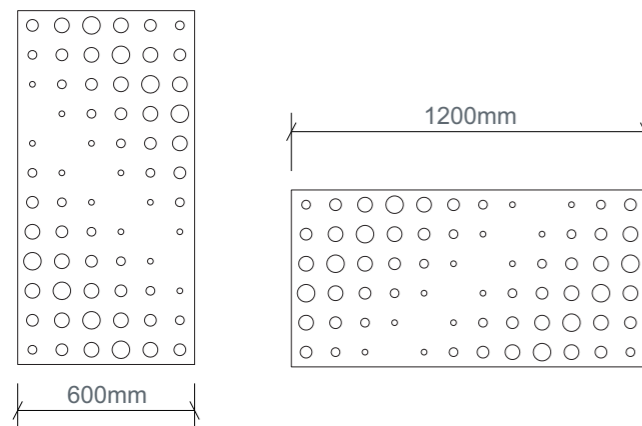

Remak® Woodwool dots

If you want a cohesive surface with a dynamic pattern of circular elements, choose Remak® Woodwool dots. The surface of each acoustic panel features 66 round indentations, varying in size from 20 to 60 millimetres in diameter.

The size of the indentations increases and decreases in a pattern across each panel – and this pattern is reflected in the entire surface when the panels are installed in stretcher bond.

Nếu bạn muốn có một bề mặt gắn kết bởi mô hình động gồm những đường tròn, thì Remak® Woodwool dots là một sự lựa chọn. Trên bề mặt mỗi tấm gồm 66 đường tròn lõm, với kích thước đường kính khác nhau từ 20mm cho đến 60mm.

Kích thước của các đường tròn lõm tăng và giảm theo mỗi hàng, và các mẫu hình này phản ánh sự liên tiếp đồng bộ lên toàn bộ bề mặt vách khi các tấm được lắp đặt và liên kết so le với nhau.

Remak® Woodwool dots