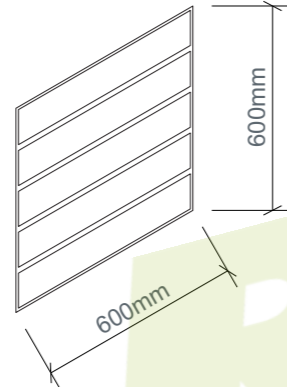

Remak® Woodwool rhomb hatch right