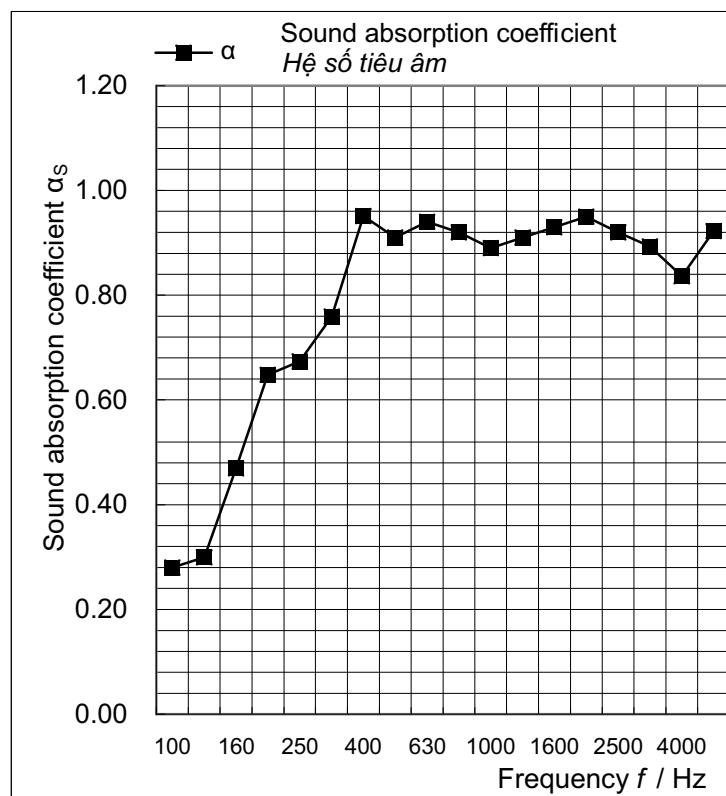

Engrave Wall

Wall absorbent

CERTIFICATES / CHỨNG CHỈ

Test Methods / Phương pháp thử: EN ISO 354:2003: Acoustics - Measurement of sound absorption in a reverberation room / Âm học - Đo độ hấp thụ âm thanh trong phòng vang.

The absorption class was determined in conformance with / Lớp vật liệu hấp thụ được xác định phù hợp với tiêu chuẩn: EN ISO 11654:1997

Octave centre frequency f / Hz	125	250	500	1000	2000	4000	α_w	Sound absorption class
Remak® Sonic (1220*2420*9mm)	0.35	0.70	0.95	0.90	0.95	0.90	0.85	B

Model / Mẫu thử	Remak® Acoustic Sonic	Test room volume: Thể tích phòng test	155 m³
Temperature of test room: Nhiệt độ phòng test	23 °C	Area of room boundaries: Tiết diện ranh giới phòng	179 m²
Relative humidity: Độ ẩm tương đối	58 %	Atmospheric pressure: Áp suất không khí	101 KPa

Frequency [Hz]	α_s 1/3 octave	α_p oktave
100	0.28	0.35
125	0.30	
160	0.47	
200	0.65	0.70
250	0.67	
315	0.76	
400	0.95	0.95
500	0.91	
630	0.94	
800	0.92	0.90
1000	0.89	
1250	0.91	
1600	0.93	0.95
2000	0.95	
2500	0.92	
3150	0.89	0.90
4000	0.84	
5000	0.92	

α_s Sound absorption coefficient according to EN ISO 354
Hệ số hấp thụ âm thanh theo tiêu chuẩn EN ISO 354

α_p Practical sound absorption coefficient according to EN ISO 11654
Hệ số hấp thụ âm thanh thực tế theo tiêu chuẩn EN ISO 11654

Weighted sound absorption coefficient $\alpha_w = 0.85$, Sound absorption class: B
Trọng số hệ số hấp thụ âm thanh $\alpha_w = 0.85$, Tiêu chuẩn hấp thụ âm: class B