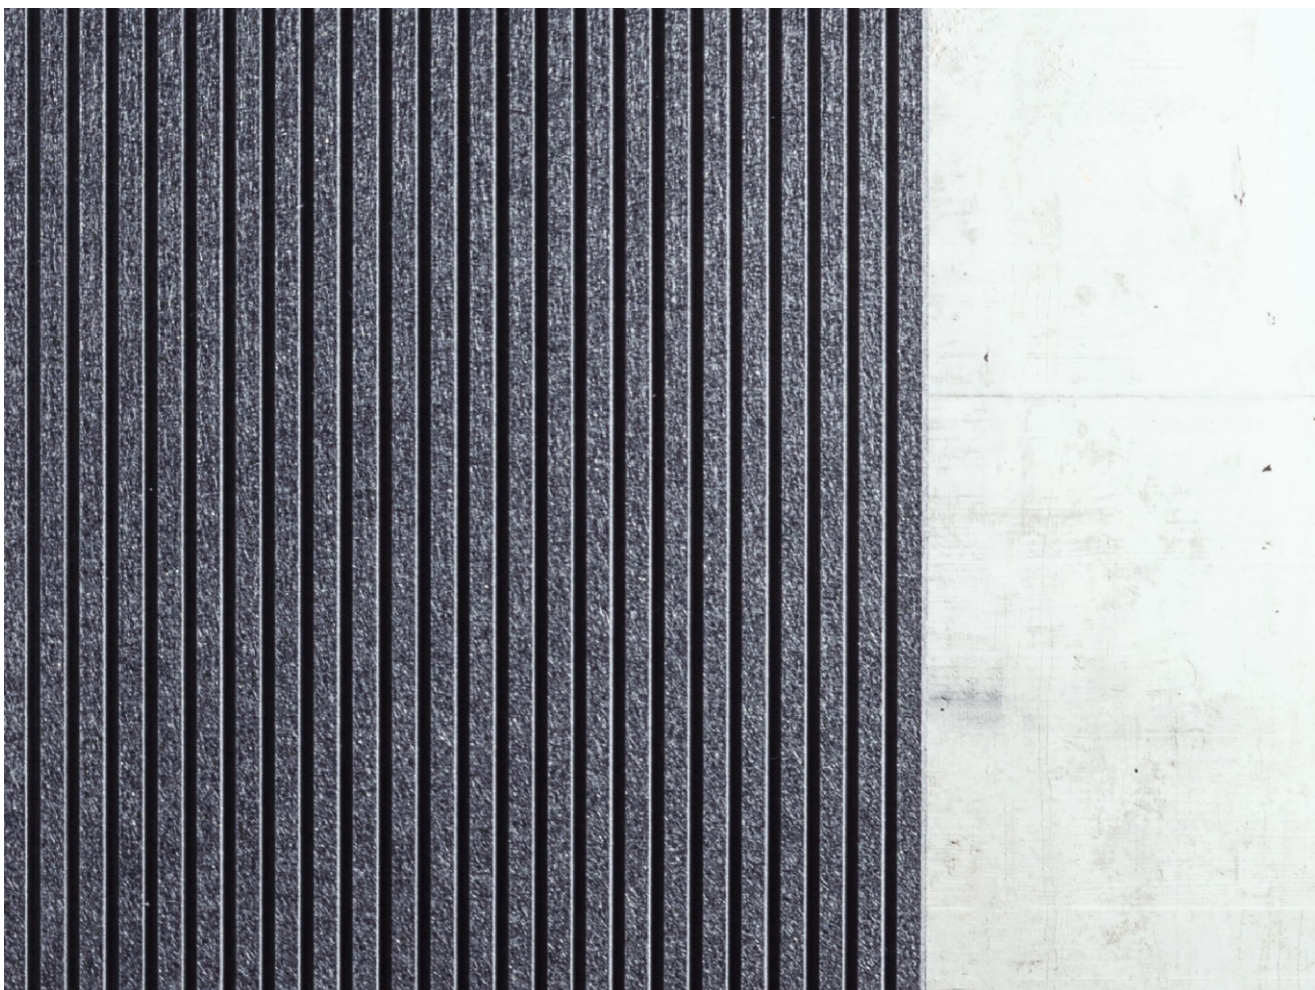

- 1
- 2
- 3
- 4
- 5
- 6
- 7
- 8
- 9
- 10
- 11
- 12
- 13
- 14
- 15
- 16
- 17
- 18